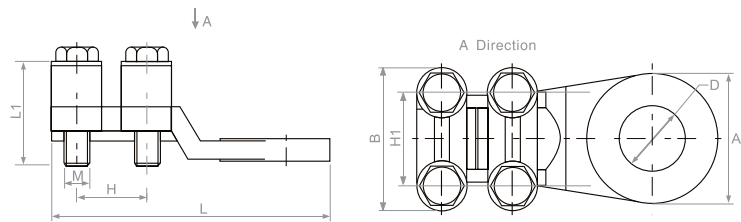

WCJC Imported Brass Jointing Clamp

Type	Specification	Dimensions(mm)				Weight (kg)
		L	A	B	D	
WCJC-1	16-25	37	10	21	7.5	0.022
WCJC-2	25-35	48	13	22	11	0.055
WCJC-3	50-70	60	17	31	11	0.091
WCJC-4	120-150	70	23	35	15	0.150
WCJC-5	210-250	90	30	46	17	0.156

Material: H62 brass

K